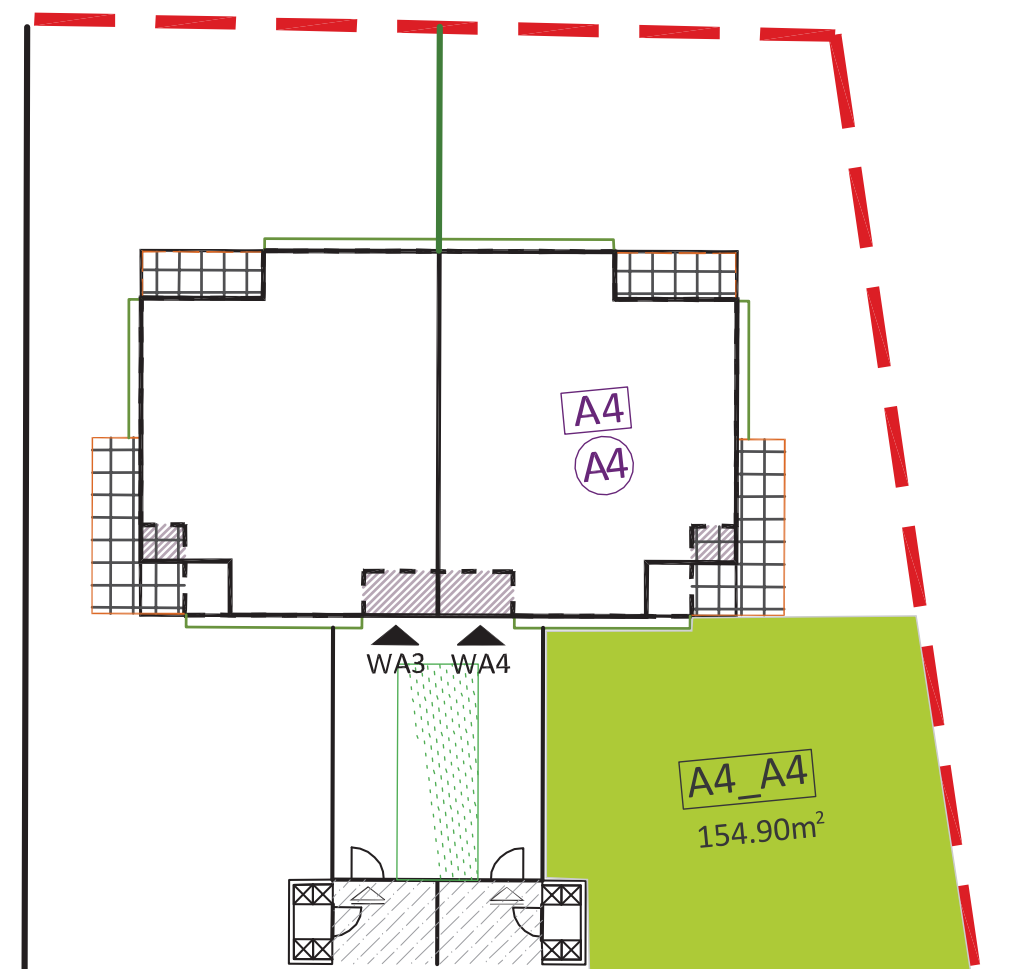

MIESZKANIE NUMER: A4_A4

POWIERZCHNIA: 69.62m²

POWIERZCHNIA OGRODU: 154.90m²

LICZBA POKOI: 3

LOKALIZACJA: PIĘTRO

NOWE PRACZE

Apartamenty

ZESTAWIENIE POWIERZCHNI POMIESZCZEŃ (lokal A4)

Numer	Nazwa	Powierzchnia
A4_1.0	KOMUNIKACJA	1.35 m ²
A4_1.1	KORYTARZ	6.29 m ²
A4_1.2	SYPIALNIA	13.96 m ²
A4_1.3	POKÓJ	11.31 m ²
A4_1.4	KOMÓRKA LOKATORSKA	1.21 m ²
A4_1.5	ANEKS KUCH.+JADALNIA	7.6 m ²
A4_1.6	SALON	23.82 m ²
A4_1.7	ŁAZIENKA	4.08 m ²
		69.62 m ²

ZESTAWIENIE POWIERZCHNI POMIESZCZEŃ WSPÓLNYCH

Numer	Nazwa	Powierzchnia
A4_1.0	KOMUNIKACJA	1.35 m ²
A4_0.0	KLATKA SCHODOWA	4.39 m ²
		5.74 m ²

DOM4U

Apartamenty Nowe Pracze
+48 537 737 301
e-mail: sprzedaz@dom4u.com.pl