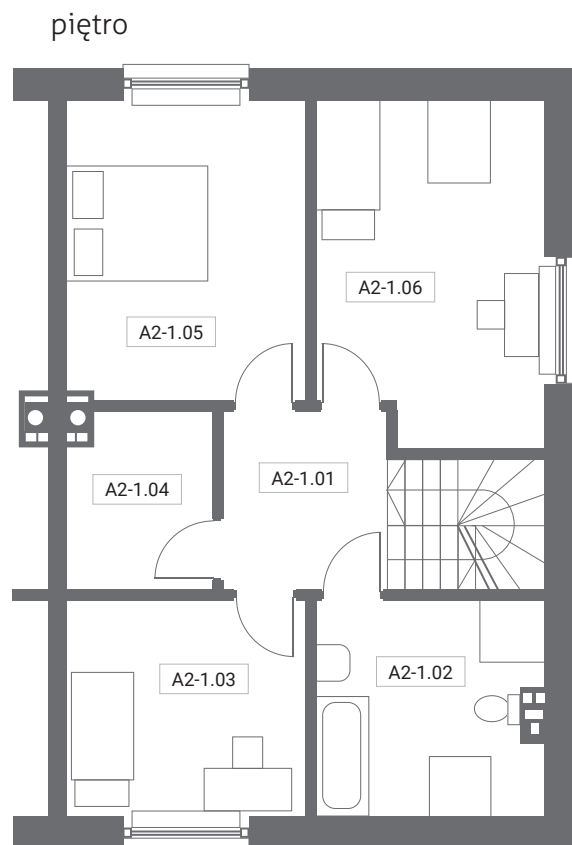

Ligota Wielka

Mieszkanie A2

Powierzchnia: 121.20 m²

Liczba pokoi: 5

Powierzchnia ogrodu: 697 m²

Lokalizacja: parter, piętro

tel. +48 537 737 301
sprzedaz@dom4u.com.pl

DOM4U

A2 – zestawienie powierzchni pomieszczeń

Nr	Nazwa pomieszczenia	Powierzchnia m ²	Obliczona powierzchnia m ²
PARTER			
A2-0.01	wiatrołap	5.3	5.3
A2-0.02	kotłownia	2.7	2.7
A2-0.03	wc	1.6	1.6
A2-0.04	korytarz	6.4	6.4
A2-0.05	pokój dzienny/ kuchnia	32.6	32.6
A2-0.06	sypialnia	16.5	16.5
SUMA			65.1
PIĘTRO			
A2-1.01	korytarz	6.0	5.3
A2-1.02	łazienka	11.0	7.4
A2-1.03	sypialnia	11.7	11.7
A2-1.04	pom. pomoc.	5.1	5.1
A2-1.05	sypialnia	14.3	14.3
A2-1.06	sypialnia	15.3	15.3
SUMA			56.1
SUMA lokalu A2			121.2