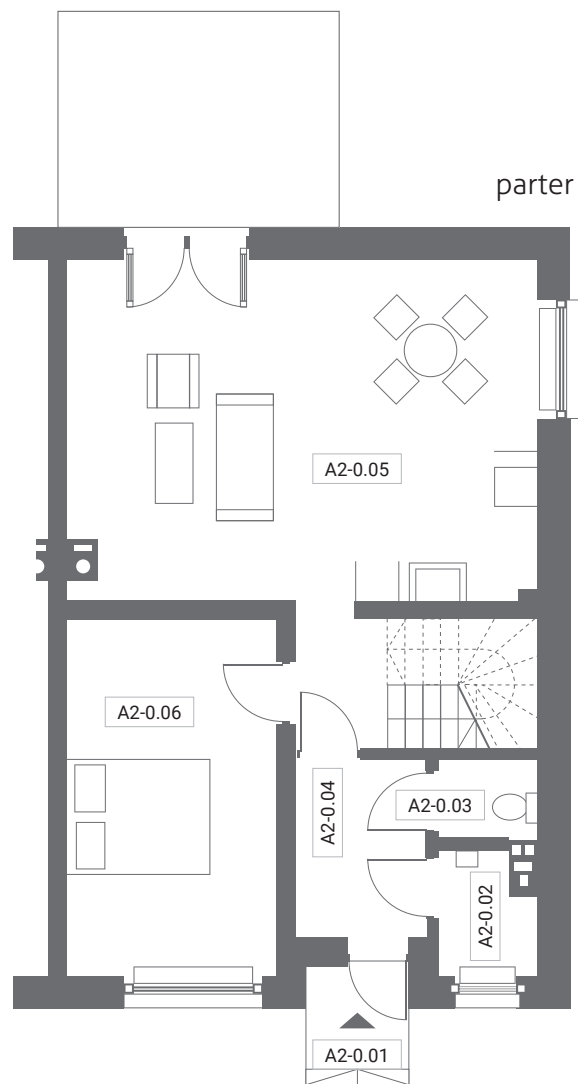

Ligota Wielka

Mieszkanie A2

Powierzchnia: 121.20 m²

Liczba pokoi: 5

Powierzchnia ogrodu: 697 m²

Lokalizacja: parter, piętro

tel. +48 537 737 301
sprzedaz@dom4u.com.pl

DOM4U

A2 – zestawienie powierzchni pomieszczeń

Nr	Nazwa pomieszczenia	Powierzchnia m ²	Obliczona powierzchnia m ²
PARTER			
A2-0.01	wiatrołap	5.3	5.3
A2-0.02	kotłownia	2.7	2.7
A2-0.03	wc	1.6	1.6
A2-0.04	korytarz	6.4	6.4
A2-0.05	pokój dzienny/ kuchnia	32.6	32.6
A2-0.06	sypialnia	16.5	16.5
SUMA			65.1
PIĘTRO			
A2-1.01	korytarz	6.0	5.3
A2-1.02	łazienka	11.0	7.4
A2-1.03	sypialnia	11.7	11.7
A2-1.04	pom. pomoc.	5.1	5.1
A2-1.05	sypialnia	14.3	14.3
A2-1.06	sypialnia	15.3	15.3
SUMA			56.1
SUMA lokalu A2			121.2